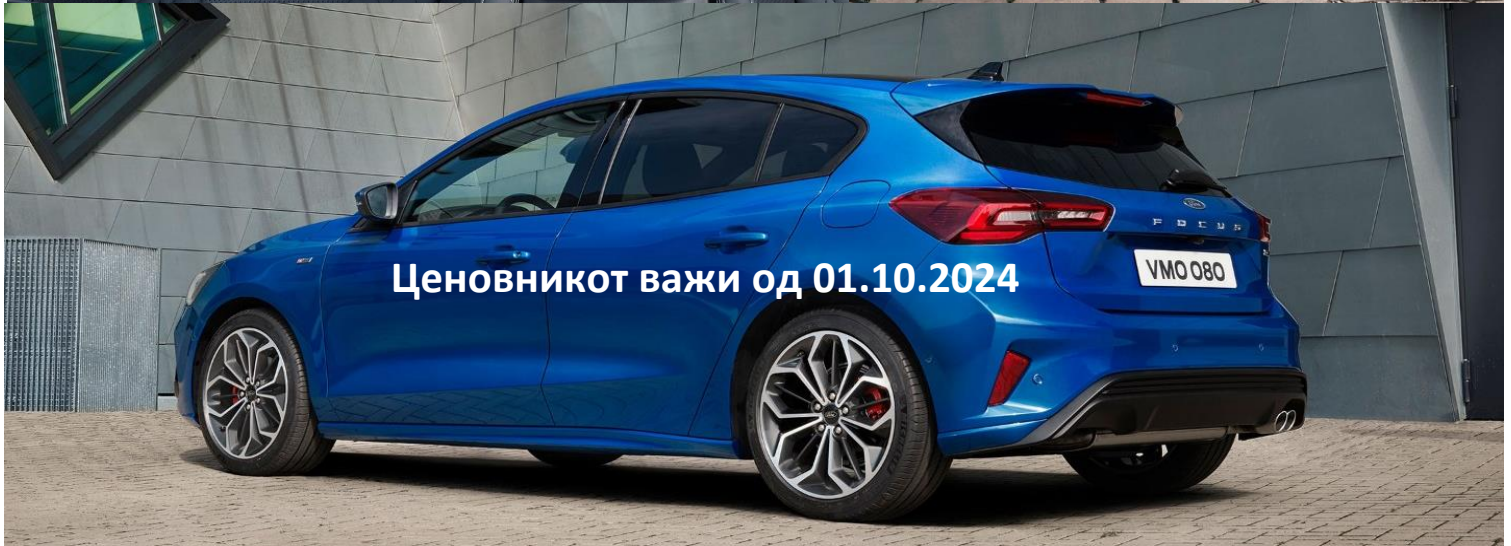

АКЦИСКА ПОНУДА

Модел	Запремнина на мотор (ccm)	Менувач	Сила на мотор (kw/кc)	Продажна цена	Акциска цена
1.0mHEV Titanium (5 врати)	999	M6	91,9/125	29.500,00 €	25.900,00 €
1.5TDCi Titanium (4 врати/седан)	1499	A8	85/115	34.200,00 €	29.900,00 €
1.0mHEV Active X (5 врати)	999	DC7	114/155	32.500,00 €	29.900,00 €

Ценовникот важи од 01.10.2024

Стандардна опрема TITANIUM

16" алуминиумски фелни со 205/60 R16 пневматичи,
 Предни и задни паркинг сензори,
 Задна паркинг камера,
 Titanium преден и заден браник,
 Titanium долен дел од преден и заден браник,
 Уникатна Titanium предна решетка,
 Titanium странични браници,
 Заден појлер во боја на каросерија (Освен кај модел со 4 врати),
 Црни рамки на вратите,
 Единечен издув,
 Целосно LED предни светла со дневни LED светла и адаптивни LED светла за магла активни во свиоци,
 Автоматски предни светла,
 Ел. подесиви, преклопиви и загревани странични ретровизори во боја на каросерија,
 Заден бришач (Освен кај модел со 4 врати),
 Стандардна суспензија,
 LED задни светла,
 Хромирани кровни носачи (Само кај караван),
 Затемнети стакла (Само кај модел со 4 врати),
 SYNC 4 аудио систем, 13.2" екран на допир, навигација,
 DAB, Apple Car Play & Android Auto, 6 звучници,
 Двонзонски автоматски клима уред (Контрола преку екран на допир),
 Pre-collision assist - Систем за предупредување и спречување на преден судир (за пешаци и велосипедисти),
 LKA - Систем за следење на коловозна лента,
 Сигнализација за ненеаместени сигурносни појаси на предни и задни седишта,
 Избор на режими на возење,
 My Key,
 Темпомат,
 Сензор за дожд,
 Ел. Рачна сопирачка,

ACTIVE X повеќе од TITANIUM

17" алуминиумски фелни (Active дизајн) со 215/55 R17 пневматичи,
 Active преден и заден браник,
 Active долен дел од преден и заден браник,
 Active уникатна предна решетка,
 Active странични браници,
 Active уникатен дифузер,
 Затемнети стакла,
 Дигитална инструмент табла,
 Wireless полнач за телефон,
 Отвор за скии на задна клупа (Само кај караван),